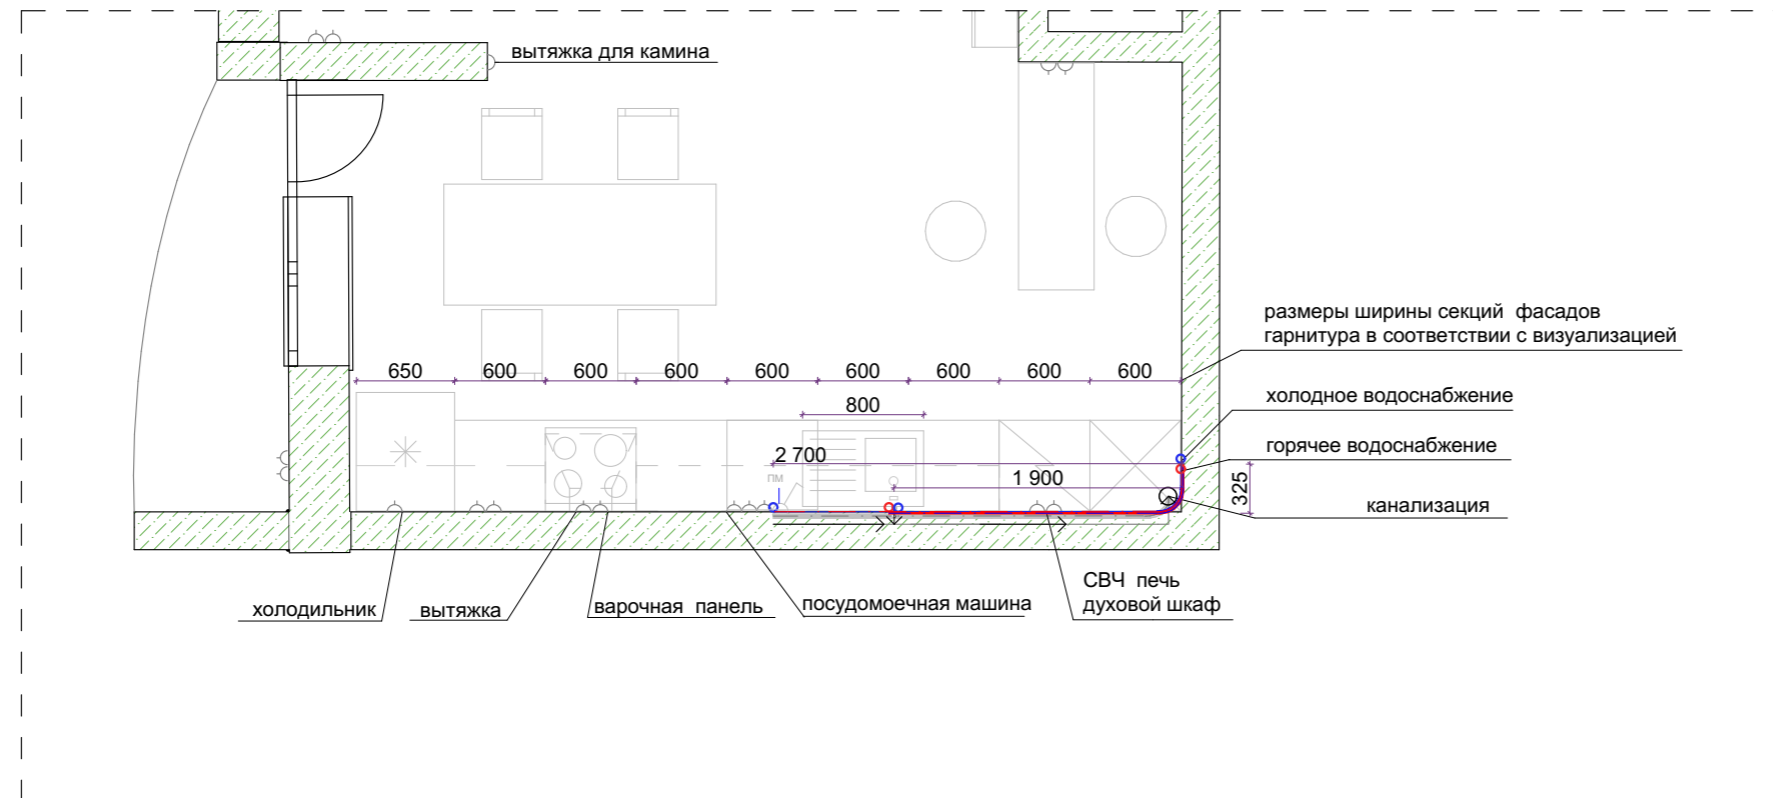

План привязки сантехоборудования кухни

Примечание

- * Вывод коммуникаций для сантехоборудования проводить в соответствии с инструкцией монтажа выбранных изделий
- * Рекомендуемая высота столешницы гарнитура 850 от уровня чистового пола
- * Все размеры уточнять на месте проведения работ

Проект г. Краснодар, ул. Петра Метальникова, д. 38, кв. 554

Проектировал	Дата	Подпись	Масштаб	Всего листов	Лист
Заказчик			1:50		